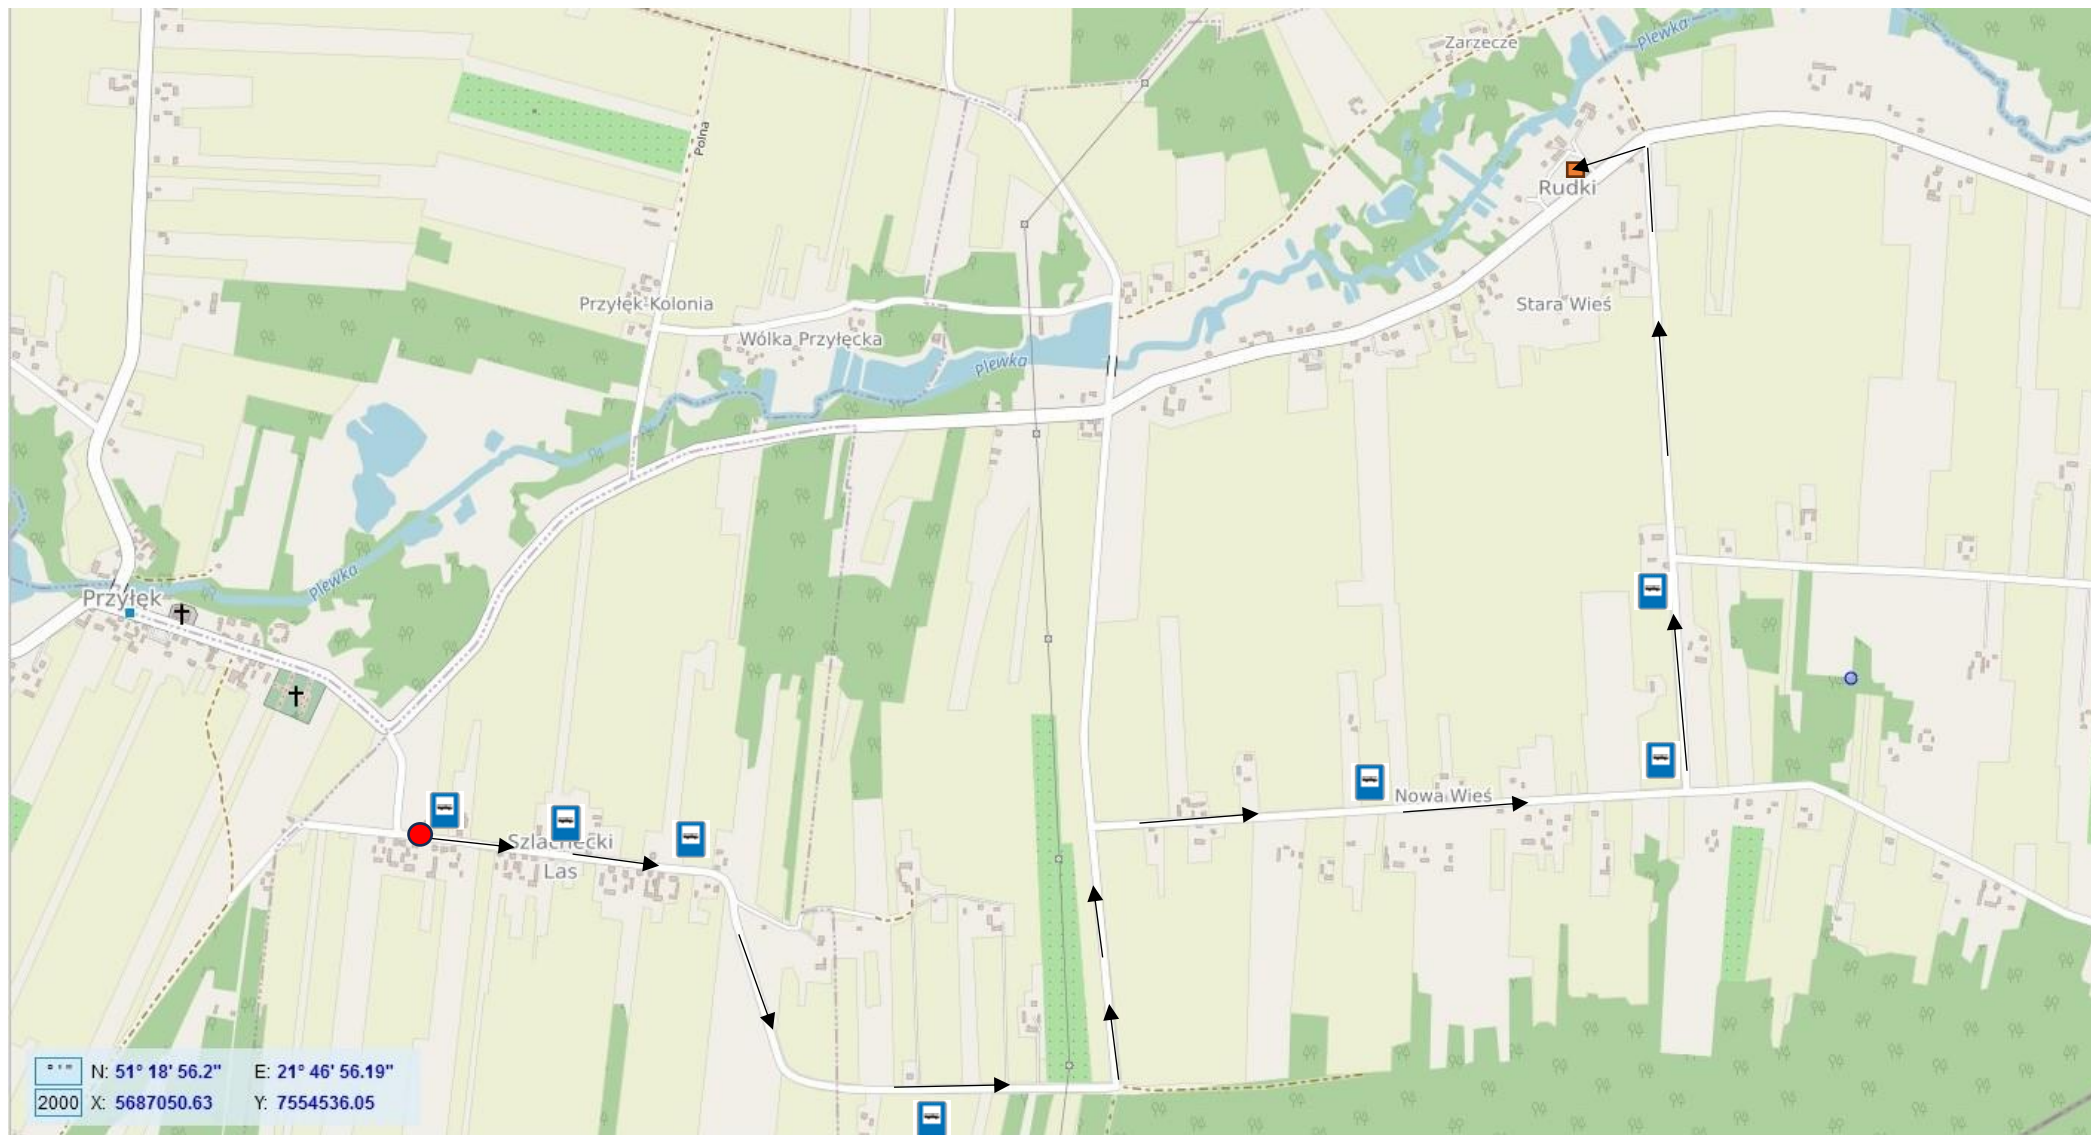

Trasa przejazdu i rozkład jazdy autobusu do lokalu wyborczego w dniu 15 października 2023r. – TRASA 2 LOKAL WYBORCZY W DOMU KULTURY W RUDKACH, Rudki 54A

N: 51° 18' 56.2" E: 21° 46' 56.19"
2000 X: 5687050.63 Y: 7554536.05

Trasa przejazdu i rozkład jazdy autobusu do lokalu wyborczego w dniu 15 października 2023r. – **TRASA 2**
LOKAL WYBORCZY W DOMU KULTURY W RUDKACH, Rudki 54A

Lokalizacja przystanku	Godzina odjazdu
Szlachecki Las 19	13:05, 18:30
Szlachecki Las 13	13:07
Szlachecki Las 3	13:12, 18:32
Rudki 111	13:14, 18:34
Rudki 92 (Nowa Wieś)	13:17, 18:37
Rudki (przy skrzyżowaniu – Nowa Wieś)	13:19, 18:39
Rudki 71	13:20, 18:40

Trasa powrotna: przewidywany czas odjazdu z lokalu wyborczego:

godz. 13:45,

godz. 19:00