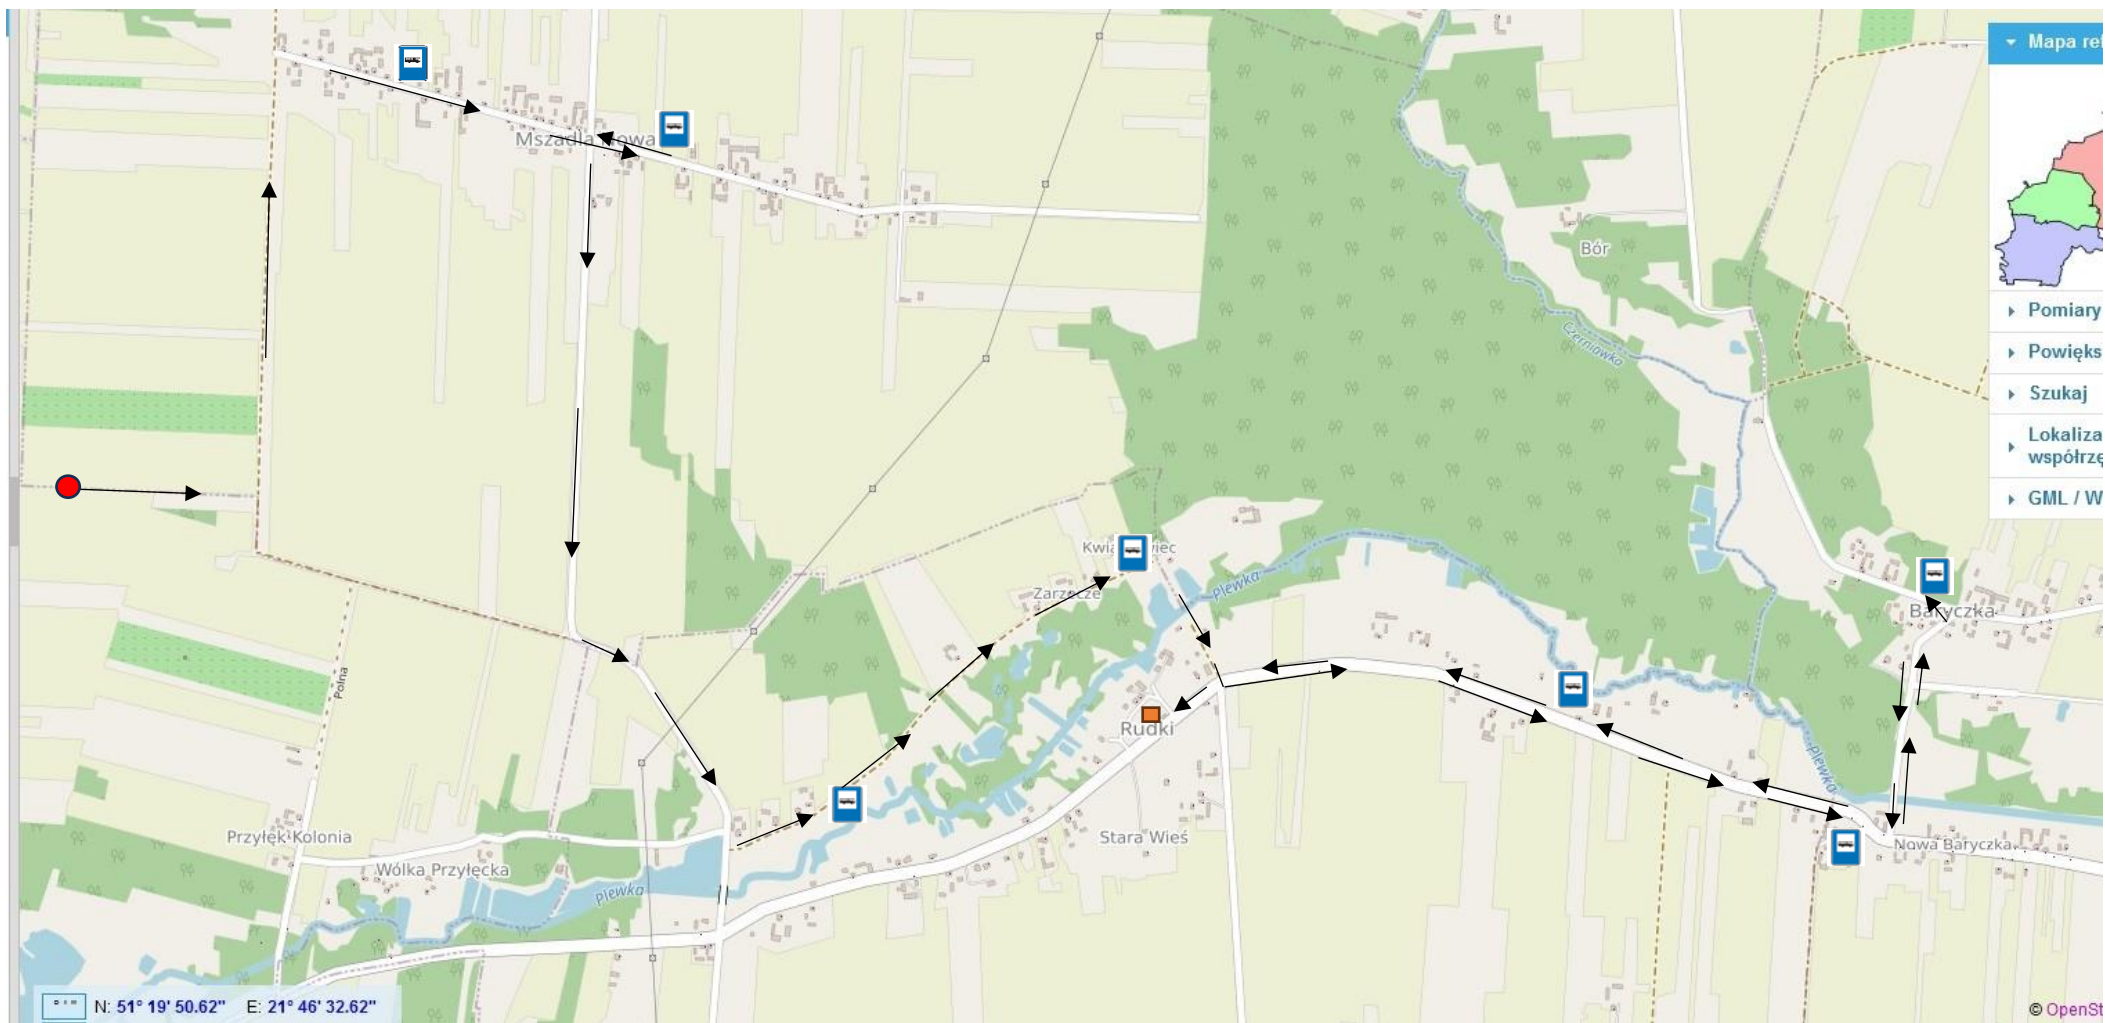

# Trasa przejazdu i rozkład jazdy autobusu do lokalu wyborczego w dniu 15 października 2023r. – TRASA 1 LOKAL WYBORCZY W DOMU KULTURY W RUDKACH, Rudki 54A

 PRZYSTANEK AUTOBUSOWY

 LOKAL WYBORCZY

 KIERUNEK JAZDY AUTOBUSU DO LOKALU WYBORCZEGO

 POCZĄTEK TRASY

Trasa przejazdu i rozkład jazdy autobusu do lokalu wyborczego w dniu 15 października 2023r. – **TRASA 1**  
**LOKAL WYBORCZY W DOMU KULTURY W RUDKACH**, Rudki 54A

<b>Lokalizacja przystanku</b>	<b>Godzina odjazdu</b>
Mszadla Nowa 54	11:15, 17:45
Mszadla Nowa – budynek OSP	11:17, 17:47
Rudki 24 (Zarzecze)	11:23, 17:53
Rudki 18 (Zarzecze)	11:26, 17:56
Baryczka (przy starym młynie)	11:32, 18:02
Baryczka 12 (przystanek autobusowy)	11:34, 18:04
Rudki 9	11:40, 18:10

**Trasa powrotna: przewidywany czas odjazdu z lokalu wyborczego:**

**godz. 12:10,**

**godz. 18:40**