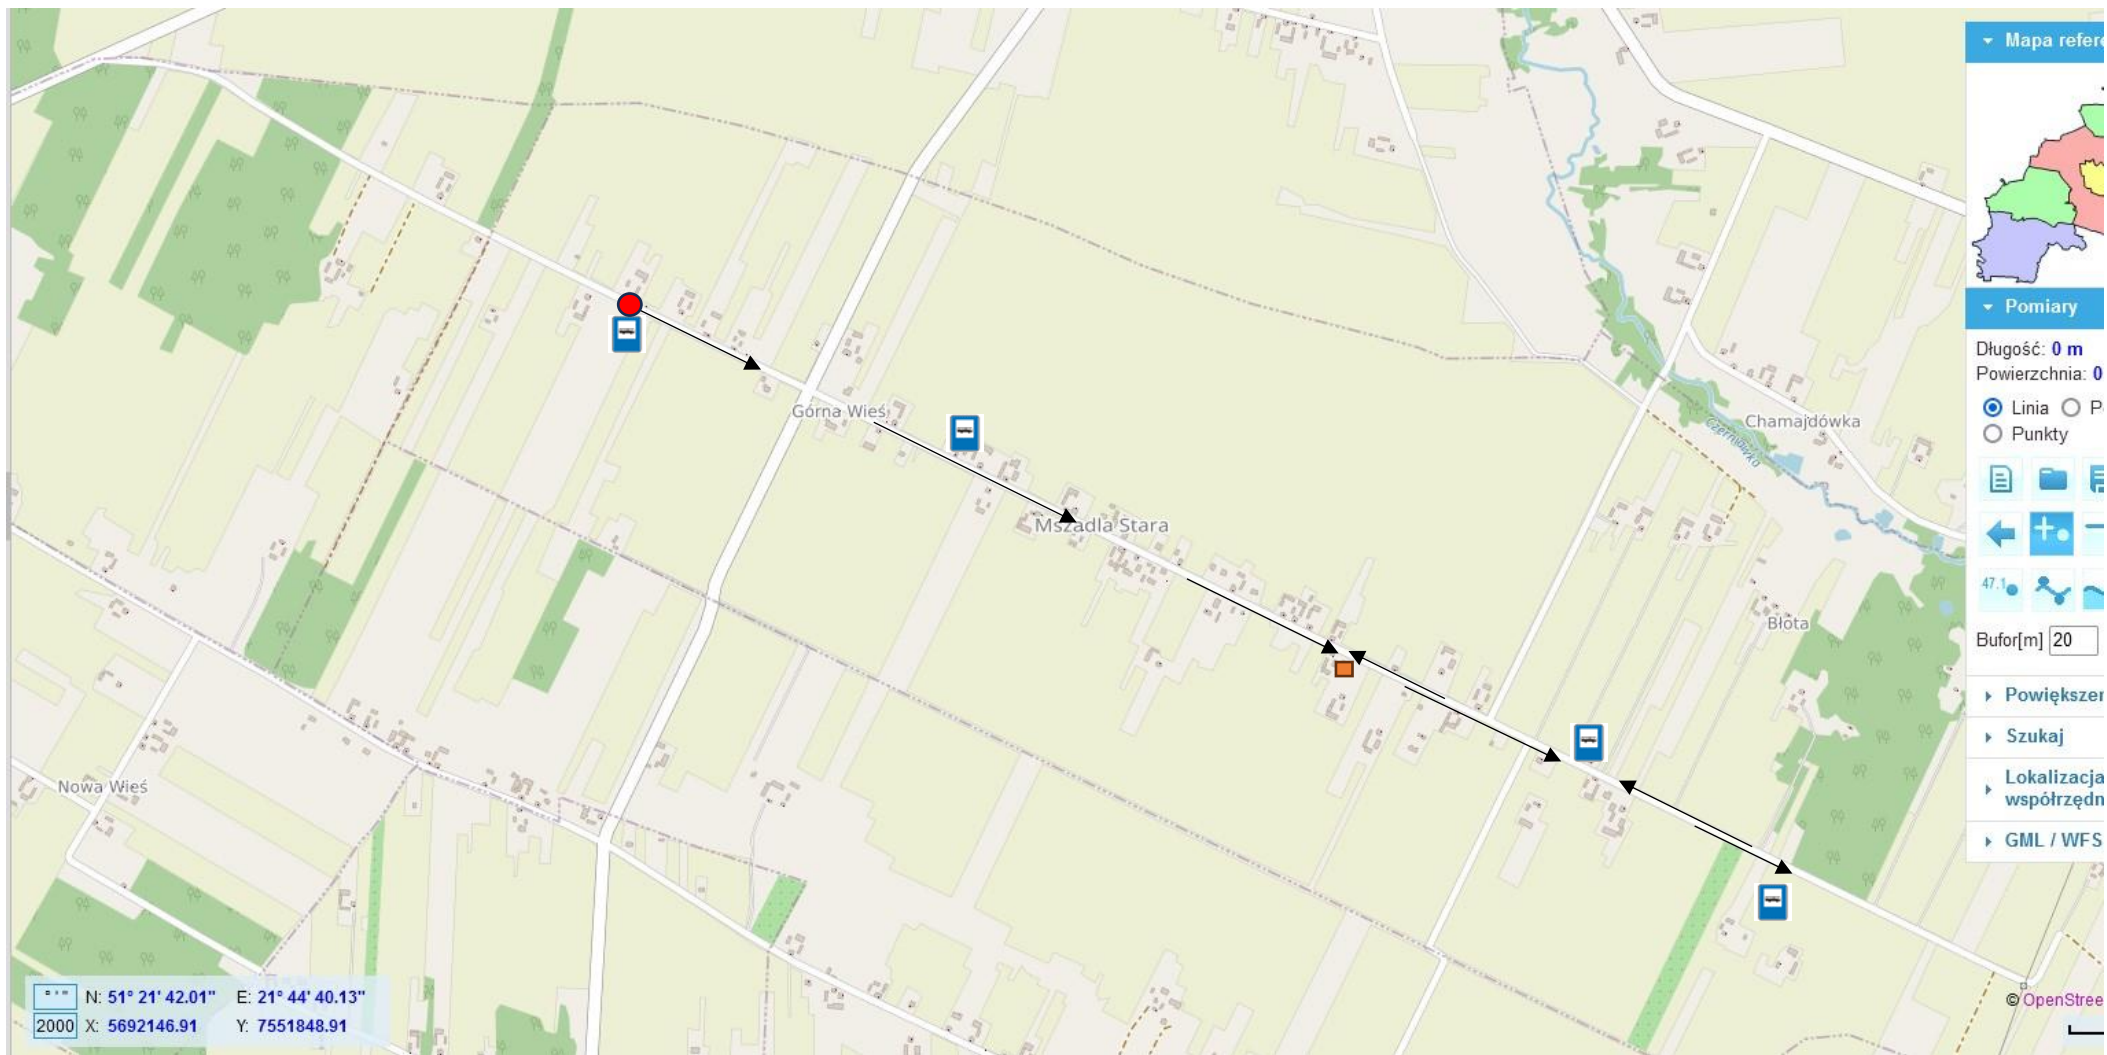

Trasa przejazdu i rozkład jazdy autobusu do lokalu wyborczego w dniu 15 października 2023r.  
**LOKAL WYBORCZY – BUDYNEK OSP MSZADLA STARA – TRASA BUS**

 PRZYSTANEK AUTOBUSOWY

 LOKAL WYBORCZY

 KIERUNEK JAZDY AUTOBUSU DO LOKALU WYBORCZEGO

 POCZĄTEK TRASY

Trasa przejazdu i rozkład jazdy autobusu do lokalu wyborczego w dniu 15 października 2023r.  
**LOKAL WYBORCZY – BUDYNEK OSP MSZADLA STARA – TRASA BUS**

<b>Lokalizacja przystanku</b>	<b>Godzina odjazdu</b>
Mszadla Stara 66	10:30; 15:15
Mszadla Stara 54 (sklep)	10:32; 15:17
Mszadla Stara (przystanek pod lasem)	10:35; 15:20
Mszadla Stara (przystanek)	10:38; 15:23

**Trasa powrotna: przewidywany czas odjazdu z lokalu wyborczego:**

**godz. 11:00,**

**godz. 15:40**