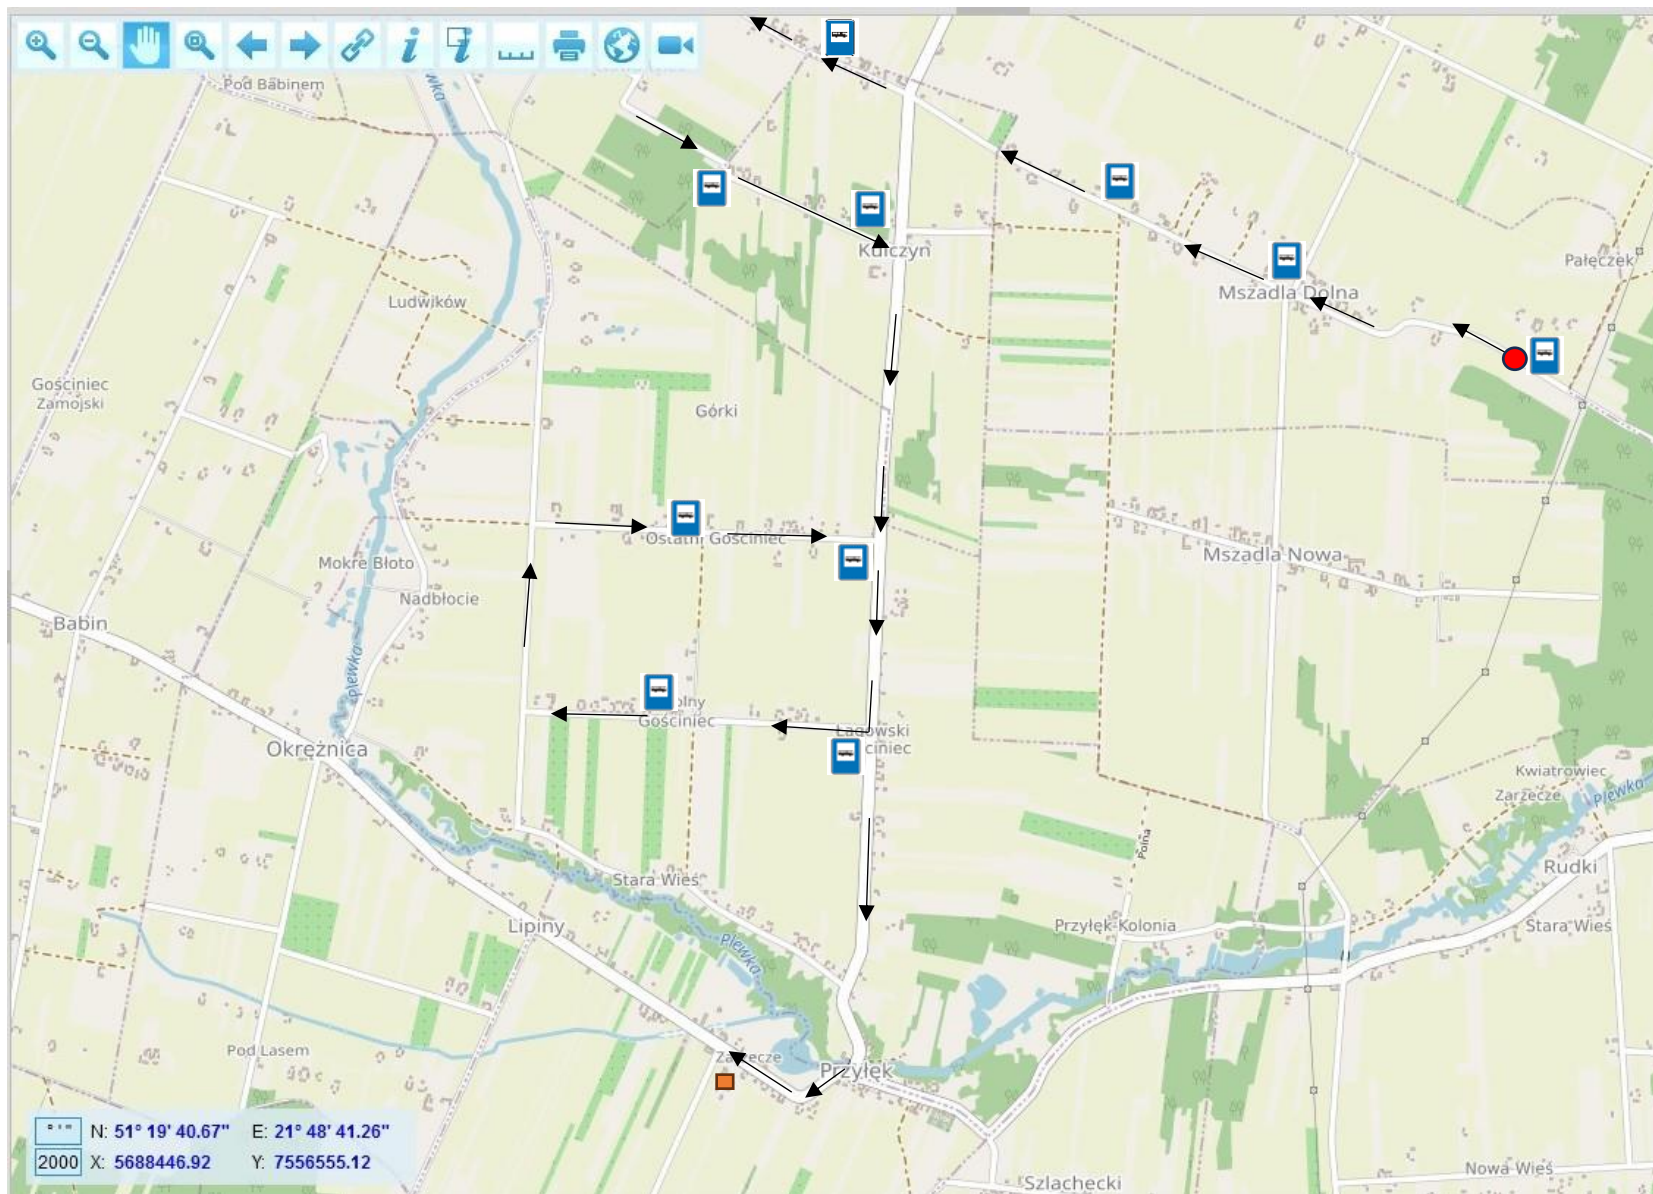

Trasa przejazdu i rozkład jazdy autobusu do lokalu wyborczego w dniu 15 października 2023r.  
**LOKAL WYBORCZY W BUDYNKU GMINNEJ BIBLIOTEKI PUBLICZNEJ W PRZYŁĘKU – TRASA 1**

PRZYSTANEK AUTOBUSOWY

LOKAL WYBORCZY

KIERUNEK JAZDY AUTOBUSU DO LOKALU WYBORCZEGO

POCZĄTEK TRASY

Trasa przejazdu i rozkład jazdy autobusu do lokalu wyborczego w dniu 15 października 2023r.  
**LOKAL WYBORCZY W BUDYNKU GMINNEJ BIBLIOTEKI PUBLICZNEJ W PRZYŁĘKU – TRASA 1**

<b>Lokalizacja przystanku</b>	<b>Godzina odjazdu</b>
Mszadla Dolna 5	8:00, 14:30
Mszadla Dolna (skrzyżowanie)	8:03, 14:33
Mszadla Dolna 36 (dawny sklep GS)	8:05, 14:35
Kulczyn 51	8:08, 14:38
Kulczyn 21	8:13, 14:43
Kulczyn (przystanek przy drodze powiatowej)	8:15, 14:45
Przyłęk (przystanek przy drodze powiatowej)	8:16, 14:46
Przyłęk (budynek szkoły podstawowej)	8:20, 14:50
Przyłęk 94 (Ostatni Gościńiec)	8:24, 14:54
Przyłęk (przystanek przy drodze powiatowej)	8:25, 14:55

**Trasa powrotna: przewidywany czas odjazdu z lokalu wyborczego:**

**godz. 8:45,**

**godz. 15:15**