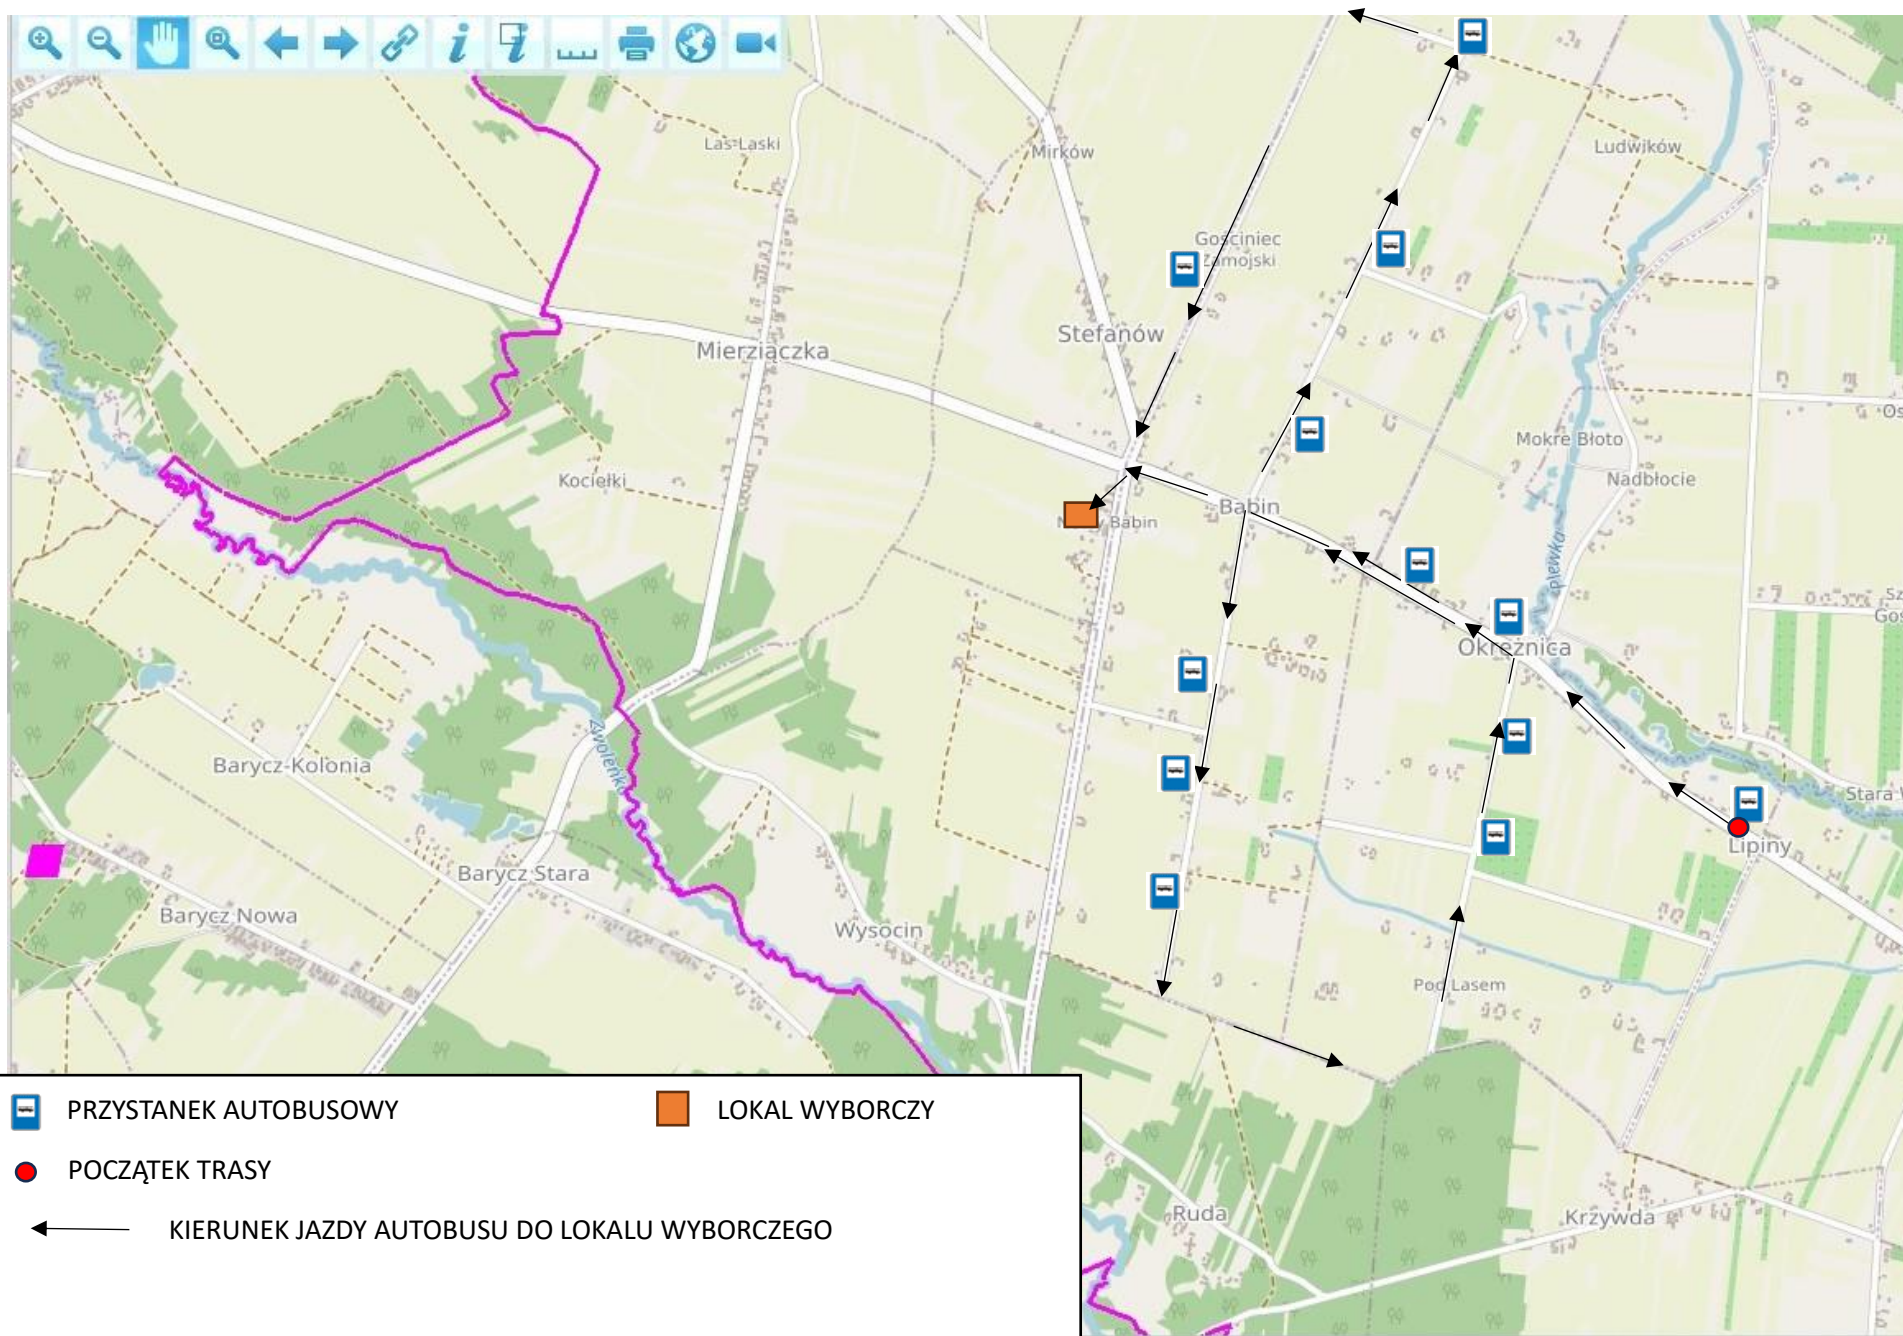

Trasa przejazdu i rozkład jazdy autobusu do lokalu wyborczego w dniu 15 października 2023r. – TRASA 1 LOKAL WYBORCZY W BUDYNKU PUBLICZNEJ SZKOŁY PODSTAWOWEJ W BABINIE

Trasa przejazdu i rozkład jazdy autobusu do lokalu wyborczego w dniu 15 października 2023r. – TRASA 1
LOKAL WYBORCZY W BUDYNKU PUBLICZNEJ SZKOŁY PODSTWOWEJ W BABINIE

Lokalizacja przystanku	Godzina odjazdu
Okrężnica - przystanek przy dr powiat. (obok sklepu)	8:00, 14:30
Okrężnica – przystanek przy dr na Nadbłocie	8:02, 14:32
Okrężnica – przystanek przy dr powiatowej	8:03, 14:33
Babin 43	8:06, 14:36
Babin 58	8:08, 14:38
Babin 67	8:10, 14:40
Okrężnica (przy krzyżówce)	8:15, 14:45
Okrężnica 47A	8:16, 14:46
Babin 25	8:21, 14:51
Babin 8	8:22, 14:52
Babin Północny (krzyżówka)	8:23, 14:53
Babin 86	8:27, 14:57

Trasa powrotna: przewidywany czas odjazdu z lokalu wyborczego:

godz. 8:50,

godz. 15:20